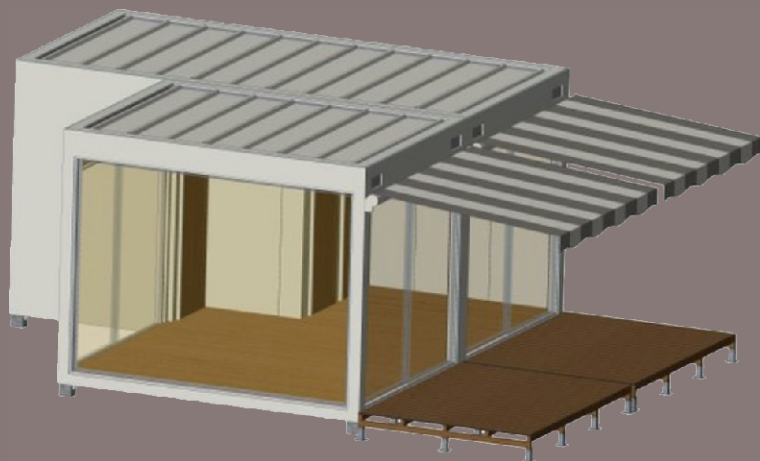

albablock.

y vivienda modular

catálogo viviendas

albablock.com

✉ info@albablock.com

OFICINAS /TIENDAS

Tipología: modular
Área: desde 16 m²
Obs: ideal para oficina de ventas, otros...

VIVIENDA TERRENA

Tipología: T1
Área: 36 m²
Obs: arq. moderna

VIVIENDA MODULAR

Tipología: vivienda modular a medida
Área: desde 50 m²
Obs: cualquier proyecto es posible, coméntenos su idea.

MOBIL HOME

Tipología: marbella
Área: 80 m²
Obs: vivienda móvil

Consúltenos y nuestro departamento de Arquitectura le responderá a todas sus dudas .

VIVIENDA MODULAR

Tipología: T2
Área: 54 m2
Obs: arq. moderna

VIVIENDA ALBABLOCK

Tipología: vivienda modular
albablock
Área: desde 42 m2
Obs: cualquier lugar es ideal

VIVIENDA FLOTANTE

Tipología: vivienda flotante
Área: desde 21 m2
Obs: proyecto residencial tercera edad sobre el agua (consultar)

albablock

y vivienda modular

OBSERVACIONES

CUPON

Necesita Financiación? Si No