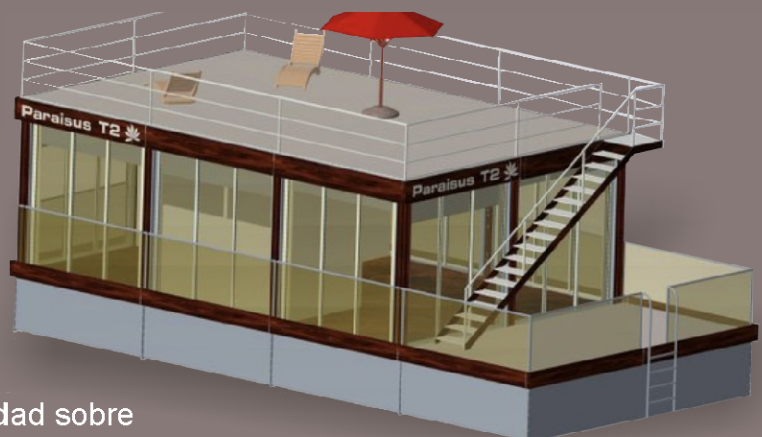

Consúltenos y nuestro departamento de Arquitectura le responderá a todas sus dudas .

VIVIENDA MODULAR

Tipología: T2
Área: 54 m2
Obs: arq. moderna

VIVIENDA ALBABLOCK

Tipología: vivienda modular
albablock
Área: desde 42 m2
Obs: cualquier lugar es ideal

VIVIENDA FLOTANTE

Tipología: vivienda flotante
Área: desde 21 m2
Obs: proyecto residencial tercera edad sobre el agua (consultar)

albablock

y vivienda modular

OBSERVACIONES

CUPON

Necesita Financiación? Si No